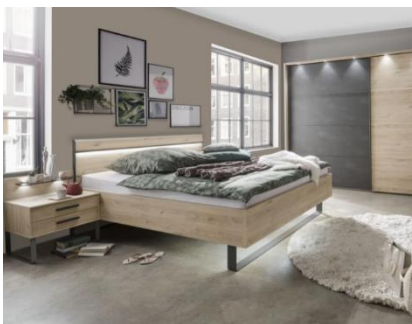

Postel boxspring Fresco 180x200 cm

Postel typu boxspring Fresco s plochou lůžka 180 × 200 cm představuje kombinaci komfortu a elegantního designu. Je čalouněná béžovou látkou s měkkým sametovým vzhledem a vysokou odolností vůči opotřebení. Konstrukce postele z dřevotřísky, dřeva a kovu zaručuje pevnost a dlouhou životnost. Hlavní předností této postele je dvojitá vrstva vysokých matrací, která zajišťuje maximální pohodlí pro hluboký spánek. Praktický úložný prostor, přístupný z bočních stran, poskytuje dostatek místa pro uschování ložního prádla či sezónních věcí.

Ložnicová sestava Brüssel

Manželská postel Brüssel o velikosti 180 × 200 cm je ideálním řešením pro moderní a stylové ložnice. Vyrobená z kombinace materiálů ve stylovém dekore kamenný dub a tmavě šedý kov, s dlouhou životností. Zadní čelo postele lze individuálně osvětlit pomocí LED pásu. Součástí kolekce Brüssel jsou také praktické doplňky: set dvou nočních stolků, komoda se zásuvkami a menší zásuvková skříňka. Všechny kusy nábytku se vyznačují moderním designem, kvalitním zpracováním a funkčními prvky, které zajistí efektivní využití prostoru.

Postel Ferro 180x200 cm, světle šedá látka

Postel Ferro o velikosti lůžka 180 × 200 cm přináší moderní design a vysoký komfort. Čalounění z látky v jemném světle šedém odstínu s delším strukturovaným vlasem působí elegantně a zároveň je příjemné na dotek. Měkce polstrované vysoké zádové čelo ve stylu polštáře s dekorativním lemem dodává posteli nádech luxusu. Lůžko je vybaveno stabilním lamelovým roštem s výklopnou funkcí, který umožňuje snadný přístup k praktickému úložnému prostoru umístěnému pod postelí. Tento prostor je ideální pro uskladnění lůžkovin či dalších věcí, čímž přispívá k udržení pořádku v ložnici.